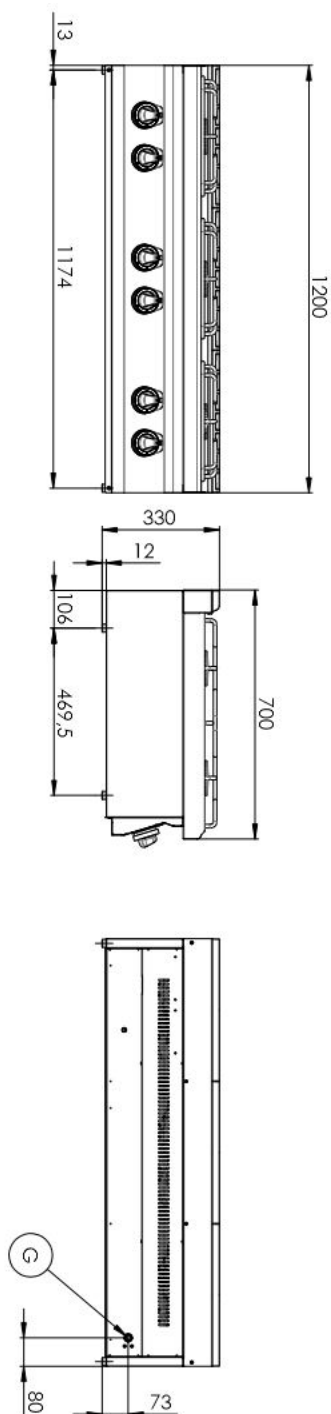

Sporák plynový 6x hořák bez podestavby

| | | |
|--------------|------------------------|----------|
| Model | Sap kód | 00110091 |
| SP 70/012 G | Skupina artiklů | Sporáky |

- Typ spotřebiče: Plynové zařízení
- Příkon zóny 1 [kW]: 7,5
- Příkon zóny 2 [kW]: 7,5
- Příkon zóny 3 [kW]: 7,5
- Příkon zóny 4 [kW]: 7,5
- Příkon zóny 5 [kW]: 4,5
- Příkon zóny 6 [kW]: 4,5
- Zapalování: Věčný plamen
- Stupeň krytí ovládacích prvků: IPX4
- Materiál: AISI 304 vrchní deska, AISI 430 opláštění

| | | | |
|-----------------------------|-----------------------------|---------------------------|-----|
| Sap kód | 00110091 | Počet zón | 6 |
| Šířka netto [mm] | 1200 | Příkon zóny 1 [kW] | 7,5 |
| Hloubka netto [mm] | 700 | Příkon zóny 2 [kW] | 7,5 |
| Výška netto [mm] | 330 | Příkon zóny 3 [kW] | 7,5 |
| Hmotnost netto [kg] | 58.00 | Příkon zóny 4 [kW] | 7,5 |
| Výkon plynový [kW] | 39.000 | Příkon zóny 5 [kW] | 4,5 |
| Druh připojení plynu | Zemní plyn, propan butan | Příkon zóny 6 [kW] | 4,5 |

Technický list

Technický výkres

Sporák plynový 6x hořák bez podstavby

| | | |
|--------------|------------------------|----------|
| Model | Sap kód | 00110091 |
| SP 70/012 G | Skupina artiklů | Sporáky |

| | | |
|--------------|------------------------|----------|
| Model | Sap kód | 00110091 |
| SP 70/012 G | Skupina artiklů | Sporáky |

1. Sap kód:

00110091

2. Šířka netto [mm]:

1200

3. Hloubka netto [mm]: